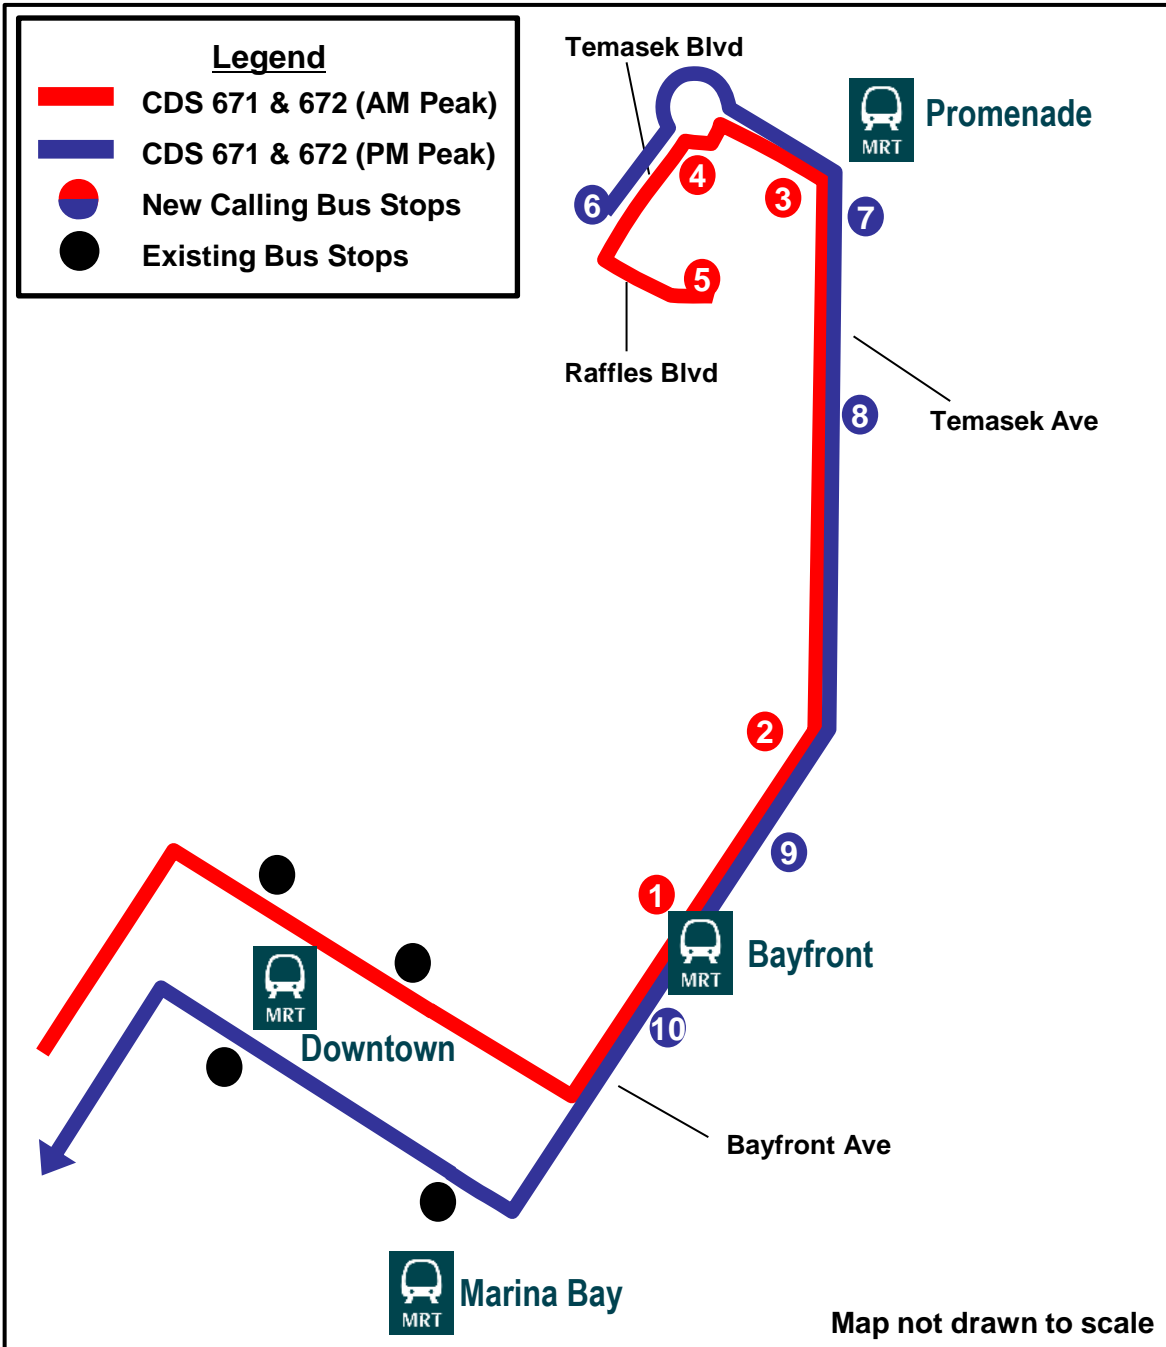

ROUTE EXTENSION

From Monday, 11 November 2024

City Direct (Sengkang, Hougang)

671, 672 

从2024年11月11日（星期一）起延长路线

Lanjutan Laluan Mulai Isnin, 11 November 2024

திங்கட்கிழமை, 11 நவம்பர் 2024 முதல் பாதை நீட்டிப்பு

Route Extension to Bayfront and Suntec City

Scan to read more

- City Direct Services 671 and 672 will be extended to call at 10 additional bus stops along Bayfront Avenue, Temasek Avenue, Temasek Boulevard and Raffles Boulevard. The operating hours during the evening peak period will be adjusted.
- 市区直达服务671号和672号巴士将延长服务路线，停靠海湾道、淡马锡道、淡马锡林荫道和莱佛士林荫道的10个巴士站。傍晚高峰时段的运行时间也将作出调整。
- Khidmat Langsung ke Kawasan Bandar (CDS) 671 dan 672 akan dilanjutkan untuk berhenti di 10 perhentian bus tambahan sepanjang Bayfront Avenue, Temasek Avenue, Temasek Boulevard dan Raffles Boulevard. Waktu operasi pada waktu sibuk petang akan diubah suai.
- சிட்டி டைரெக்ட் பேருந்து சேவைகள் 671 மற்றும் 672 ஆகியவை, பேர்பிரண்ட் அவென்யூ, தெமாசெக் அவென்யூ, தெமாசெக் பொலிவார்ட், ராஃபிள்ஸ் பொலிவார்ட் சாலைகளில் கூடுதலாக 10 பேருந்து நிறுத்தங்களில் சேவை வழங்கும் வகையில் நீட்டிக்கப்படும். மாலை உச்ச நேரத்தில் செயல்படும் நேரம் மாற்றியமைக்கப்படும்.

Operating Hours (Weekdays excluding Public Holidays)*		
671	From Opp The Rivervale	0720, 0727, 0735, 0742, 0750
	From Suntec Convention Ctr	1748, 1800, 1812, 1824
672	From Blk 568	0720, 0730, 0740, 0750
	From Suntec Convention Ctr	1753, 1808, 1823