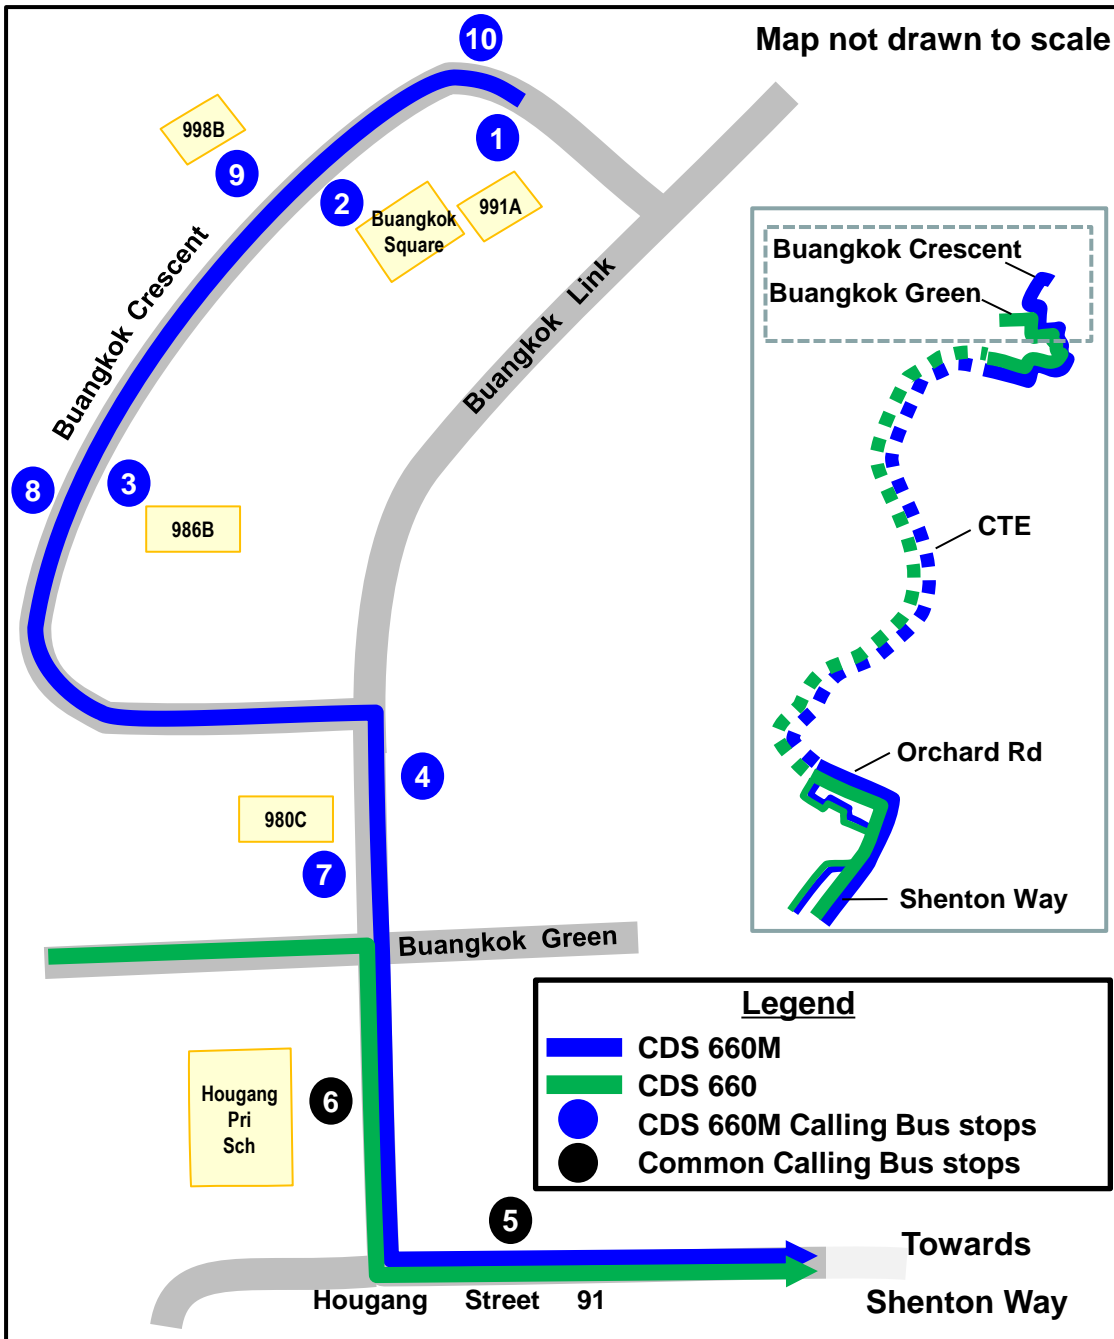

660 Buangkok Green – Shenton Way / Anson Road

660M Buangkok Crescent – Shenton Way / Anson Road

Scan to read more

- New City Direct Service (CDS) **660M** will operate on alternate trips with CDS **660** and serve eight additional bus stops along Buangkok Crescent and Buangkok Link. With the introduction of CDS **660M**, the operating hours for CDS **660** during morning and evening peak periods will be adjusted.
- 新市区直达服务**660M**巴士号将与市区直达服务**660**巴士号交替运行，并停靠万国弯和万国连路的八个巴士站。随着**660M**号巴士启用，**660**号巴士在早上和傍晚高峰时段的运行时间也将作出调整。
- Khidmat Langsung ke Kawasan Bandar (CDS) **660M** yang baru akan beroperasi secara berselang-seli dengan Khidmat CDS **660**, dan berhenti di lapan perhentian bus tambahan sepanjang Buangkok Crescent dan Buangkok Link. Dengan Khidmat CDS **660M** yang baru ini, waktu operasi bagi Khidmat CDS **660** pada keduadua waktu sibuk pagi dan petang akan diubah suai.
- சிட்டி டைரெக்ட் பேருந்து சேவை **660M**, சிட்டி டைரெக்ட் பேருந்து சேவை **660**-உடன் சேர்ந்து ஒன்றன்பின் ஒன்றாக மாறிமாறிச் செயல்படும். அதோடு, புவாங்கோக் கிரசண்ட்லும் புவாங்கோக் லிங்க்கிலும் கூடுதலாக எட்டு பேருந்து நிறுத்தங்களில் சேவை வழங்கும். சிட்டி டைரெக்ட் பேருந்து சேவை **660M** அறிமுகமாவதால், சிட்டி டைரெக்ட் பேருந்து சேவை **660** காலையிலும் மாலையிலும் உச்ச நேரங்களில் செயல்படும் நேரம் மாற்றியமைக்கப்படும்.

Operating Hours

(Weekdays excluding Public Holidays)*

From Treasure Crest	0725, 0730, 0735, 0740, 0745, 0750, 0755, 0800
From Mapletree Anson	1810, 1820, 1830, 1840

* Timings are subject to traffic conditions

Operating Hours (Weekdays excluding Public Holidays)*		
671	From Opp The Rivervale	0720, 0727, 0735, 0742, 0750
	From Suntec Convention Ctr	1748, 1800, 1812, 1824
672	From Blk 568	0720, 0730, 0740, 0750
	From Suntec Convention Ctr	1753, 1808, 1823